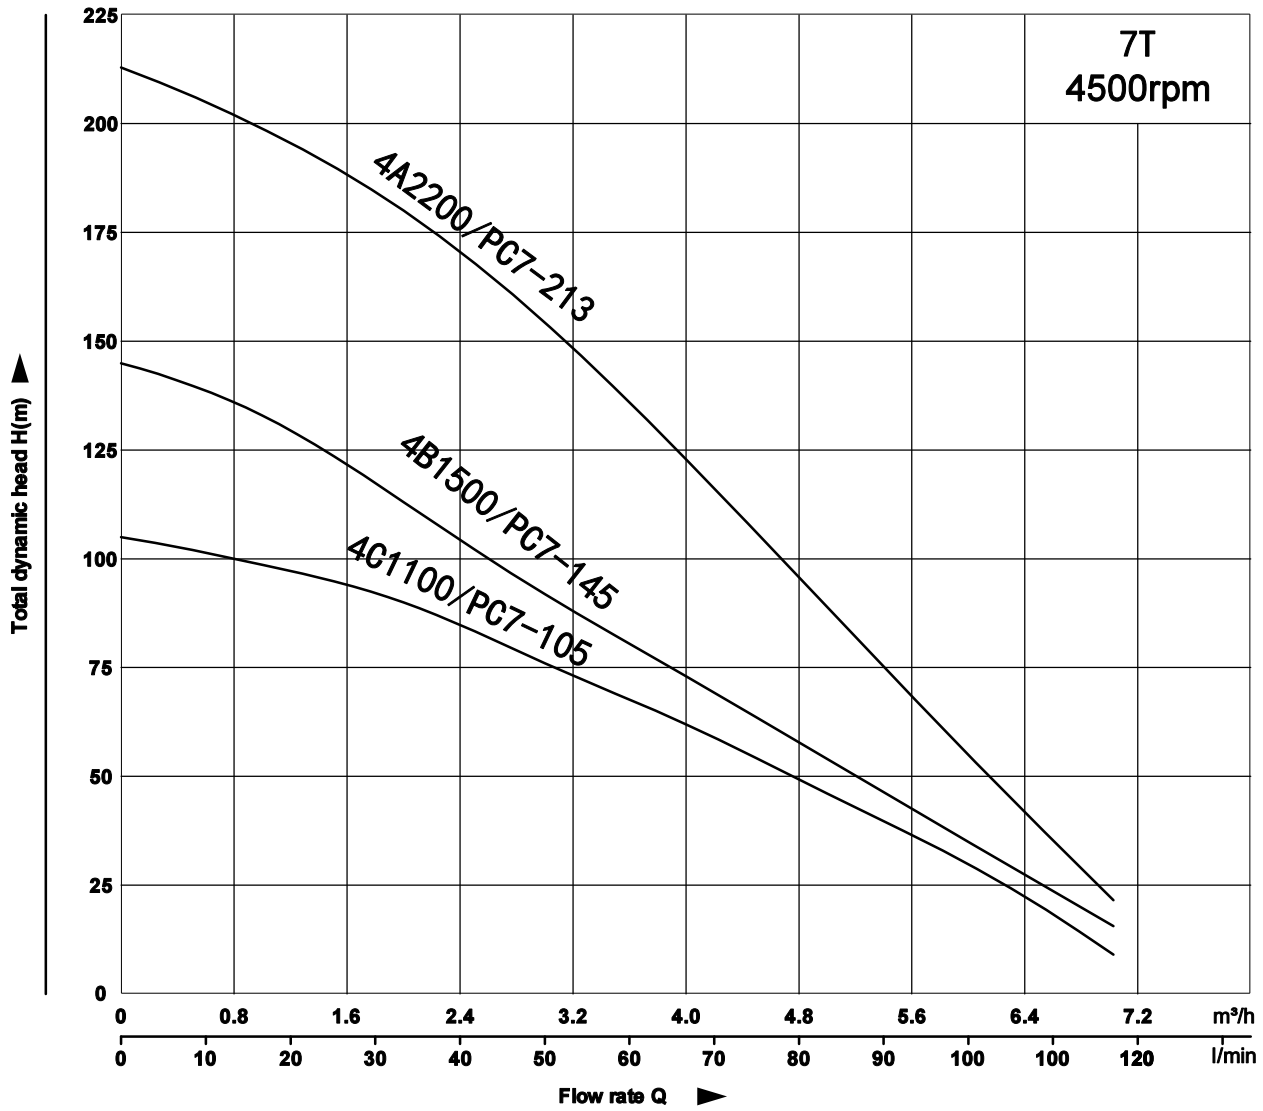

4" AC/DC PLASTIC IMPELLER SOLAR WATER PUMP

4C1100/PC7-105

Q	m ³ /h	0	1.0	2.0	3.0	4.0	5.0	6.0	7.0
	L/min	0	17	33	50	67	84	100	117
	US.GPM	0	4.5	8.7	13.2	17.7	22.2	26.4	30.9
H	m	105	97	90	76	62	46	30	9

4B1500/PC7-145

Q	m ³ /h	0	1.0	2.0	3.0	4.0	5.0	6.0	7.0
	L/min	0	17	33	50	67	84	100	117
	US.GPM	0	4.5	8.7	13.2	17.7	22.2	26.4	30.9
H	m	145	133	113	92	71	54	36	16

4A2200/PC7-213

Q	m ³ /h	0	1.0	2.0	3.0	4.0	5.0	6.0	7.0
	L/min	0	17	33	50	67	84	100	117
	US.GPM	0	4.5	8.7	13.2	17.7	22.2	26.4	30.9
H	m	213	190	180	145	122	97	48	12